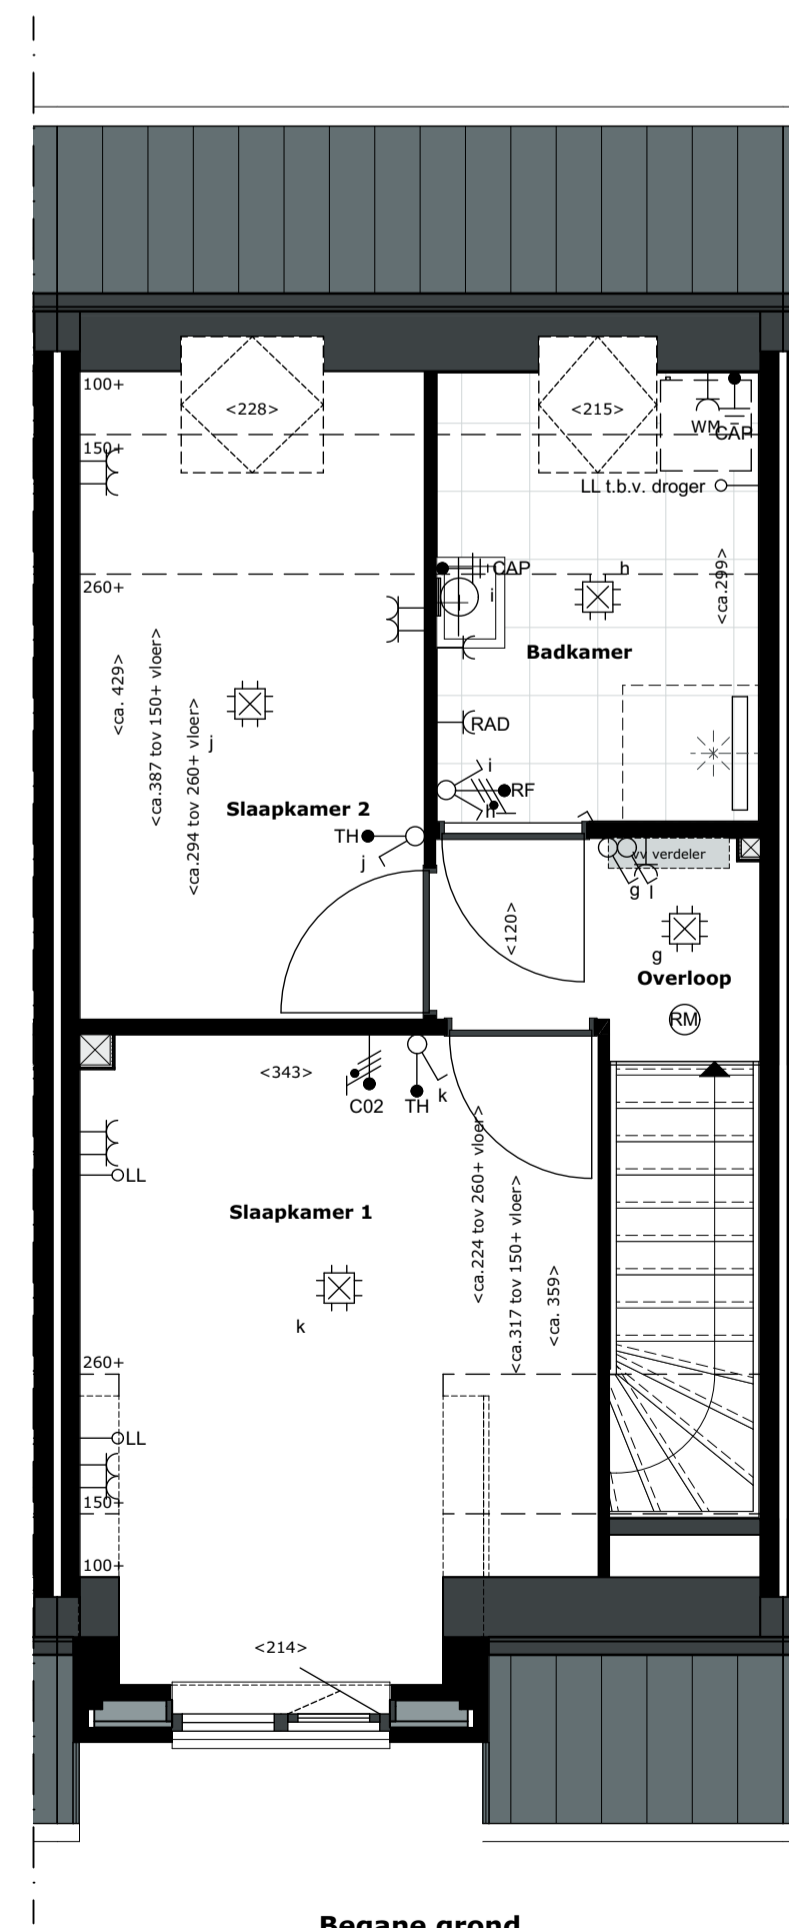

Voorgevel

Achtergevel

Doorsnede B-B

Voorgevel Rechterzijgevel Achtergevel

Plattegrond dubbel berging

Begane grond

Begane grond

Begane grond

RENVOOI PLATTEGRONDEN RENVOOI GEVELS

SYMBOLEN

- Verdelers vloerverwarming
- Mechanische ventilatiebox
- Wärmepomp
- Hemelwaterafvoer
- Matomranding

SYMBOLEN

- Afvoer mechanische ventilatie, exacte positie conform opgave installateur.
- PV-panelen, aantal en positie nader te bepalen

Verkooptekening
Bouwnummer 46

Woningtype IJssel

Schaal 1:50, 1:100

Datum 19 april 2023