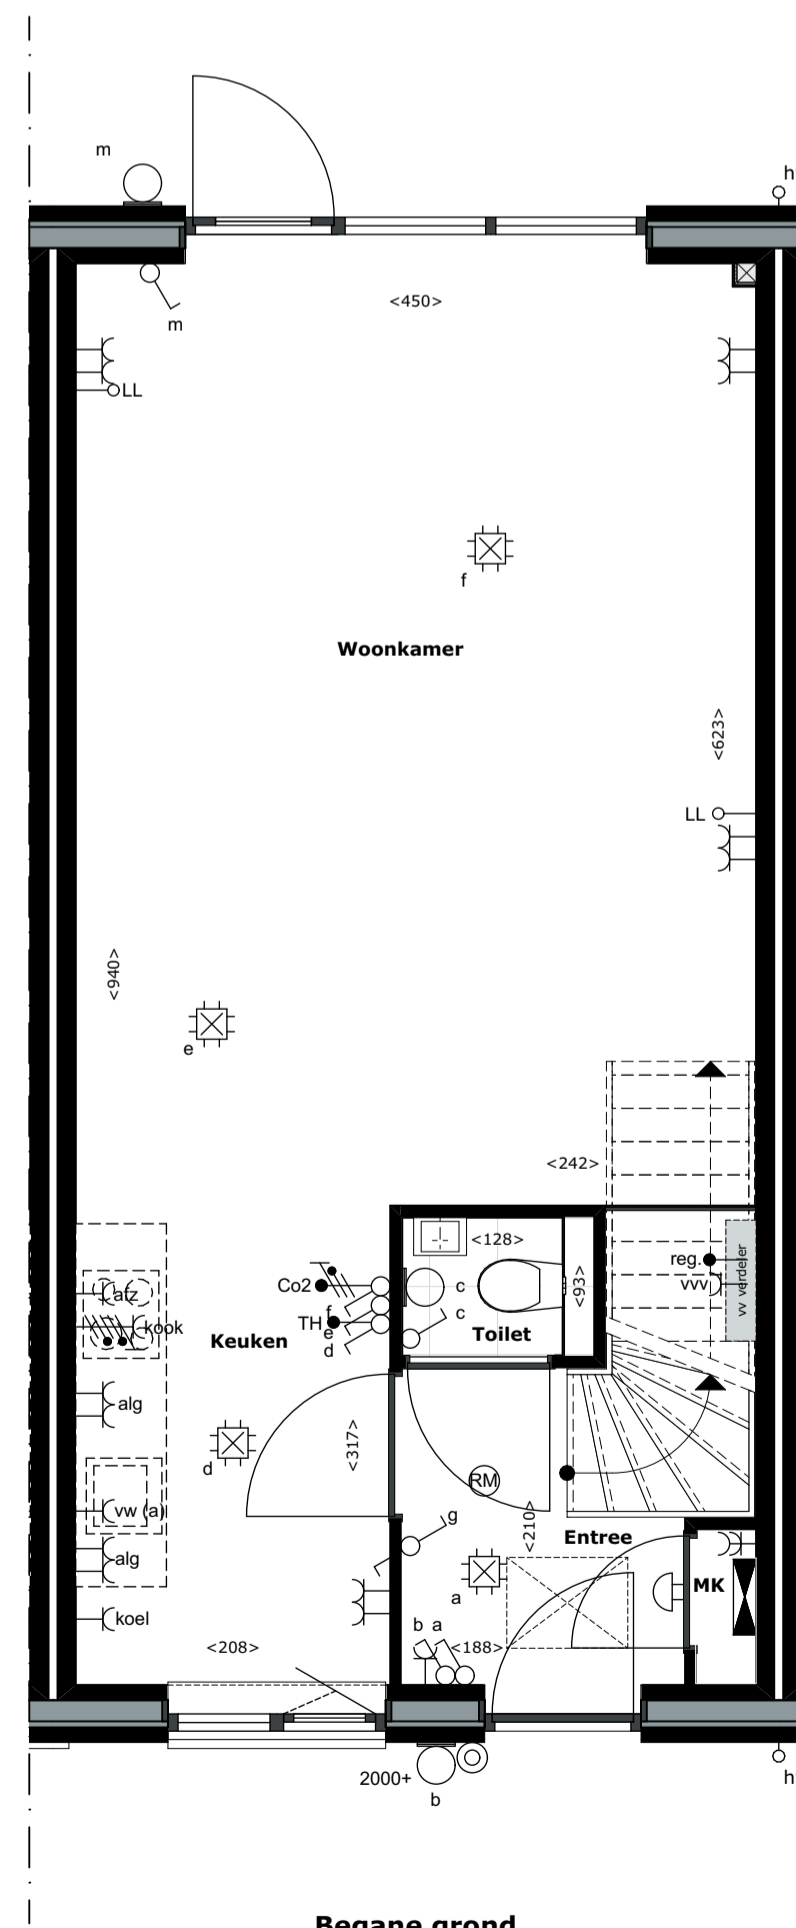

Voorgevel

Achtergevel

Doorsnede B-B

Voorgevel Rechterzijgevel Achtergevel

Plattegrond dubbel berging

Begane grond

Begane grond

Begane grond

RENVOOI PLATTEGRONDEN RENVOOI GEVELS

SYMBOLEN

- Verdelers vloerverwarming
- Mechanische ventilatiebox
- Wärmepomp
- Hemelwaterafvoer
- Matomranding

SYMBOLEN

- Afvoer mechanische ventilatie, exacte positie conform opgave installateur.
- PV-panelen, aantal en positie nader te bepalen

Verkooptekening
Bouwnummer 46

Woningtype IJssel

Schaal 1:50, 1:100

Datum 19 april 2023