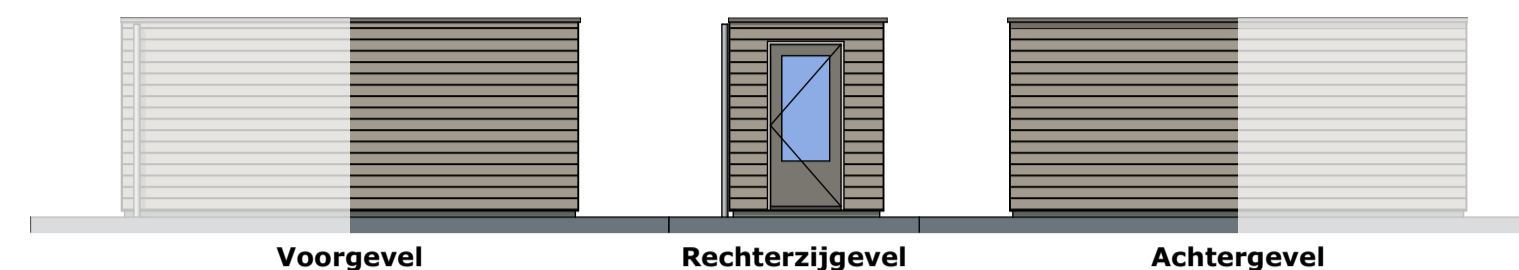

Voorgevel

Achtergevel

Doorsnede B-B

Voorgevel Rechterzijgevel Achtergevel

Plattegrond dubbel berging

Begane grond

Begane grond

Begane grond

RENVOOI PLATTEGRONDEN RENVOOI GEVELS

SYMBOLEN

- Verdelers vloerverwarming
- Mechanische ventilatiebox
- Wärmepomp
- Hemelwaterafvoer
- Matomranding

SYMBOLEN

- Afvoer mechanische ventilatie, exacte positie conform opgave installateur.
- PV-panelen, aantal en positie nader te bepalen