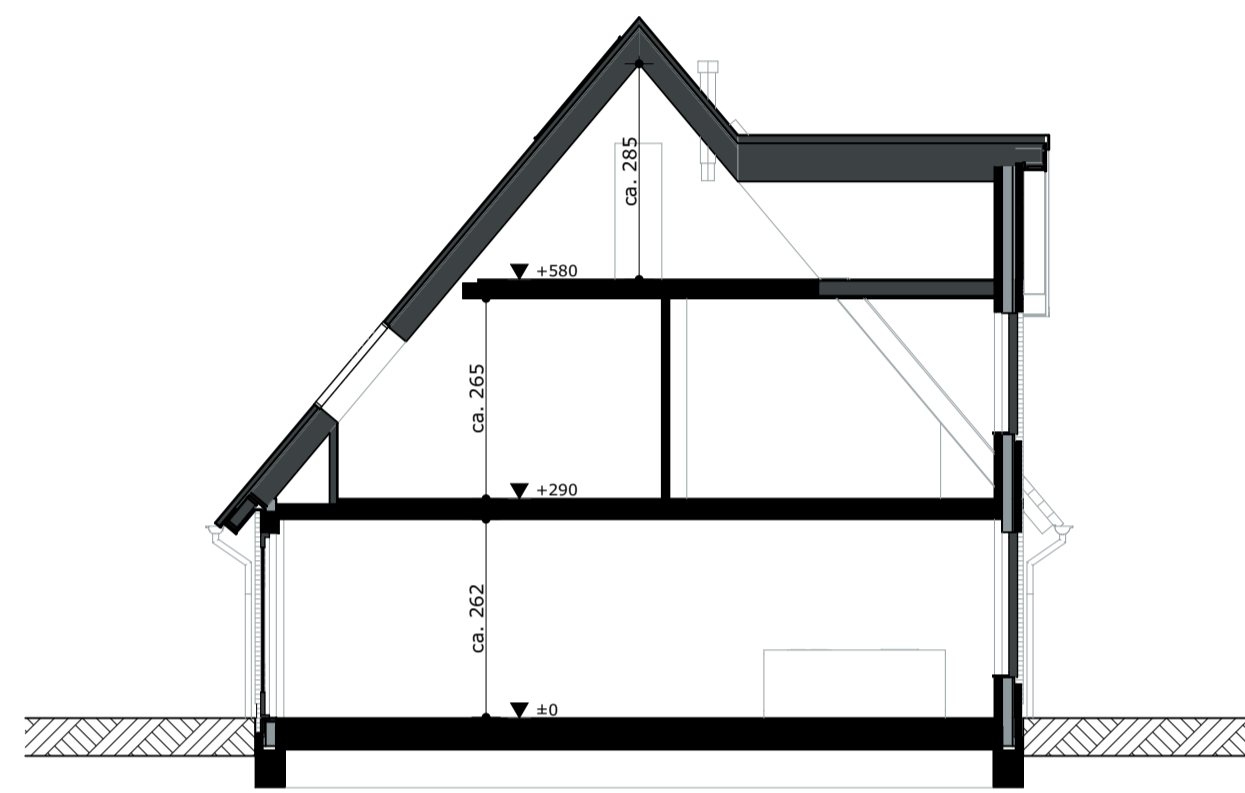

Voorgevel

Achtergevel

Doorsnede B-B

Voorgevel Rechterzijgevel Achtergevel

Plattegrond dubbel berging

Begane grond

Begane grond

Begane grond

RENVOOI PLATTEGRONDEN RENVOOI GEVELS

SYMBOLEN

- Verdelers vloerverwarming
- Mechanische ventilatiebox
- Wärmepomp
- Hemelwaterafvoer
- Matomranding

SYMBOLEN

- Afvoer mechanische ventilatie, exacte positie conform opgave installateur.
- PV-panelen, aantal en positie nader te bepalen

Verkooptekening
Bouwnummer 46

Woningtype IJssel

Schaal 1:50, 1:100

Datum 19 april 2023