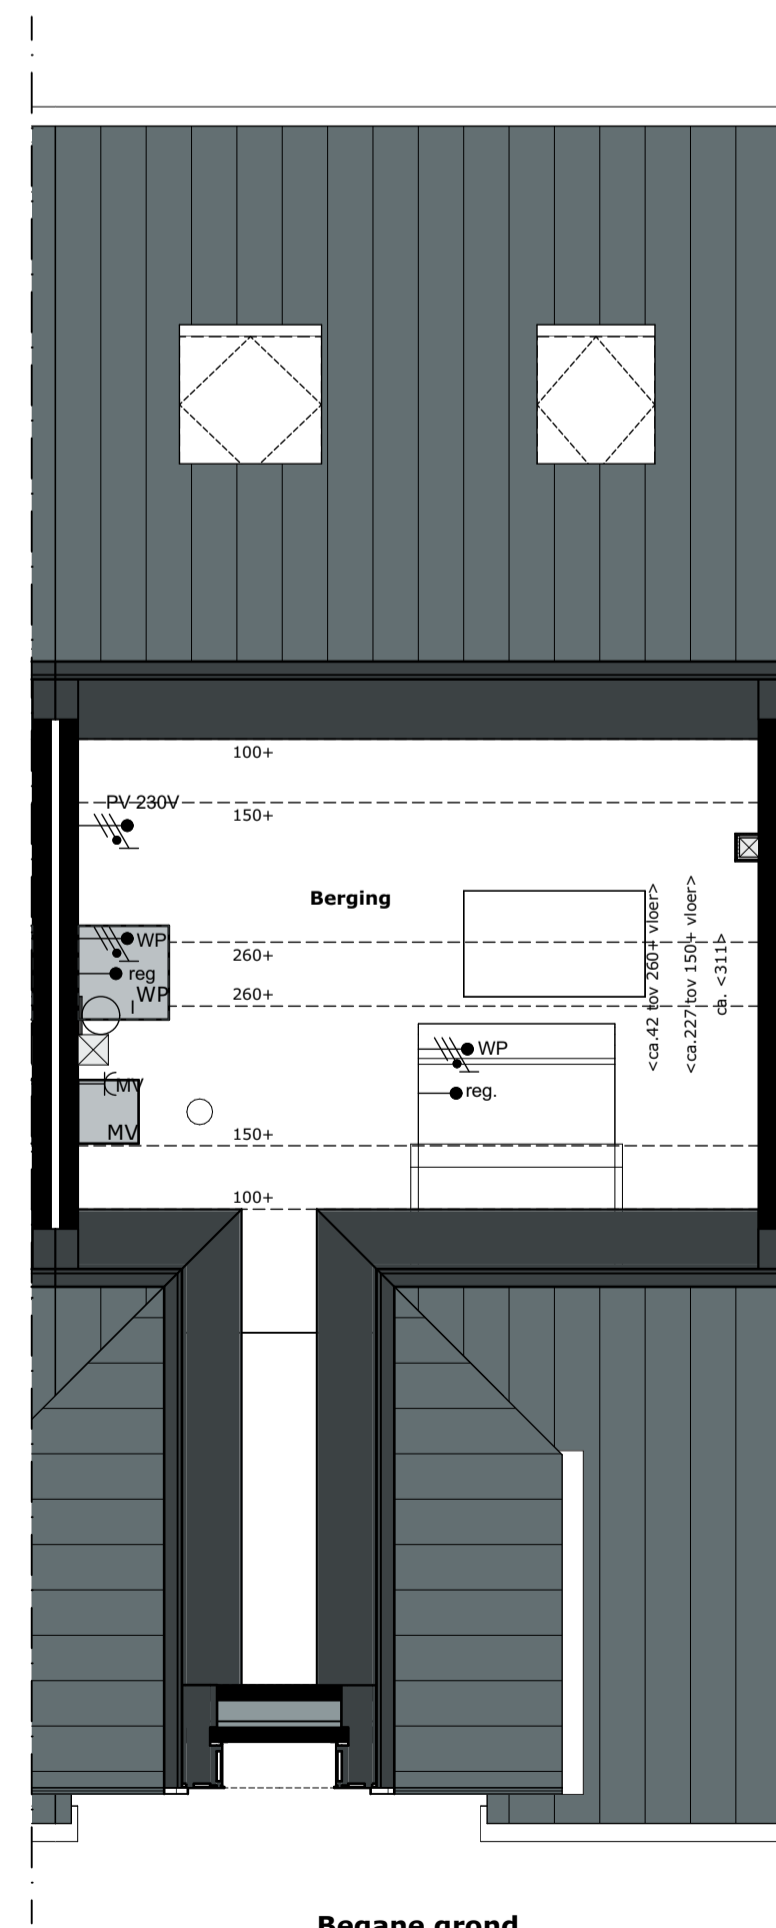

Voorgevel

Achtergevel

Doorsnede B-B

Voorgevel Rechterzijgevel Achtergevel

Plattegrond dubbel berging

Begane grond

Begane grond

Begane grond

RENVOOI PLATTEGRONDEN RENVOOI GEVELS

SYMBOLEN

- Verdelers vloerverwarming
- Mechanische ventilatiebox
- Wärmepomp
- Hemelwaterafvoer
- Matomranding

SYMBOLEN

- Afvoer mechanische ventilatie, exacte positie conform opgave installateur.
- PV-panelen, aantal en positie nader te bepalen

Verkooptekening
Bouwnummer 46

Woningtype IJssel

Schaal 1:50, 1:100

Datum 19 april 2023