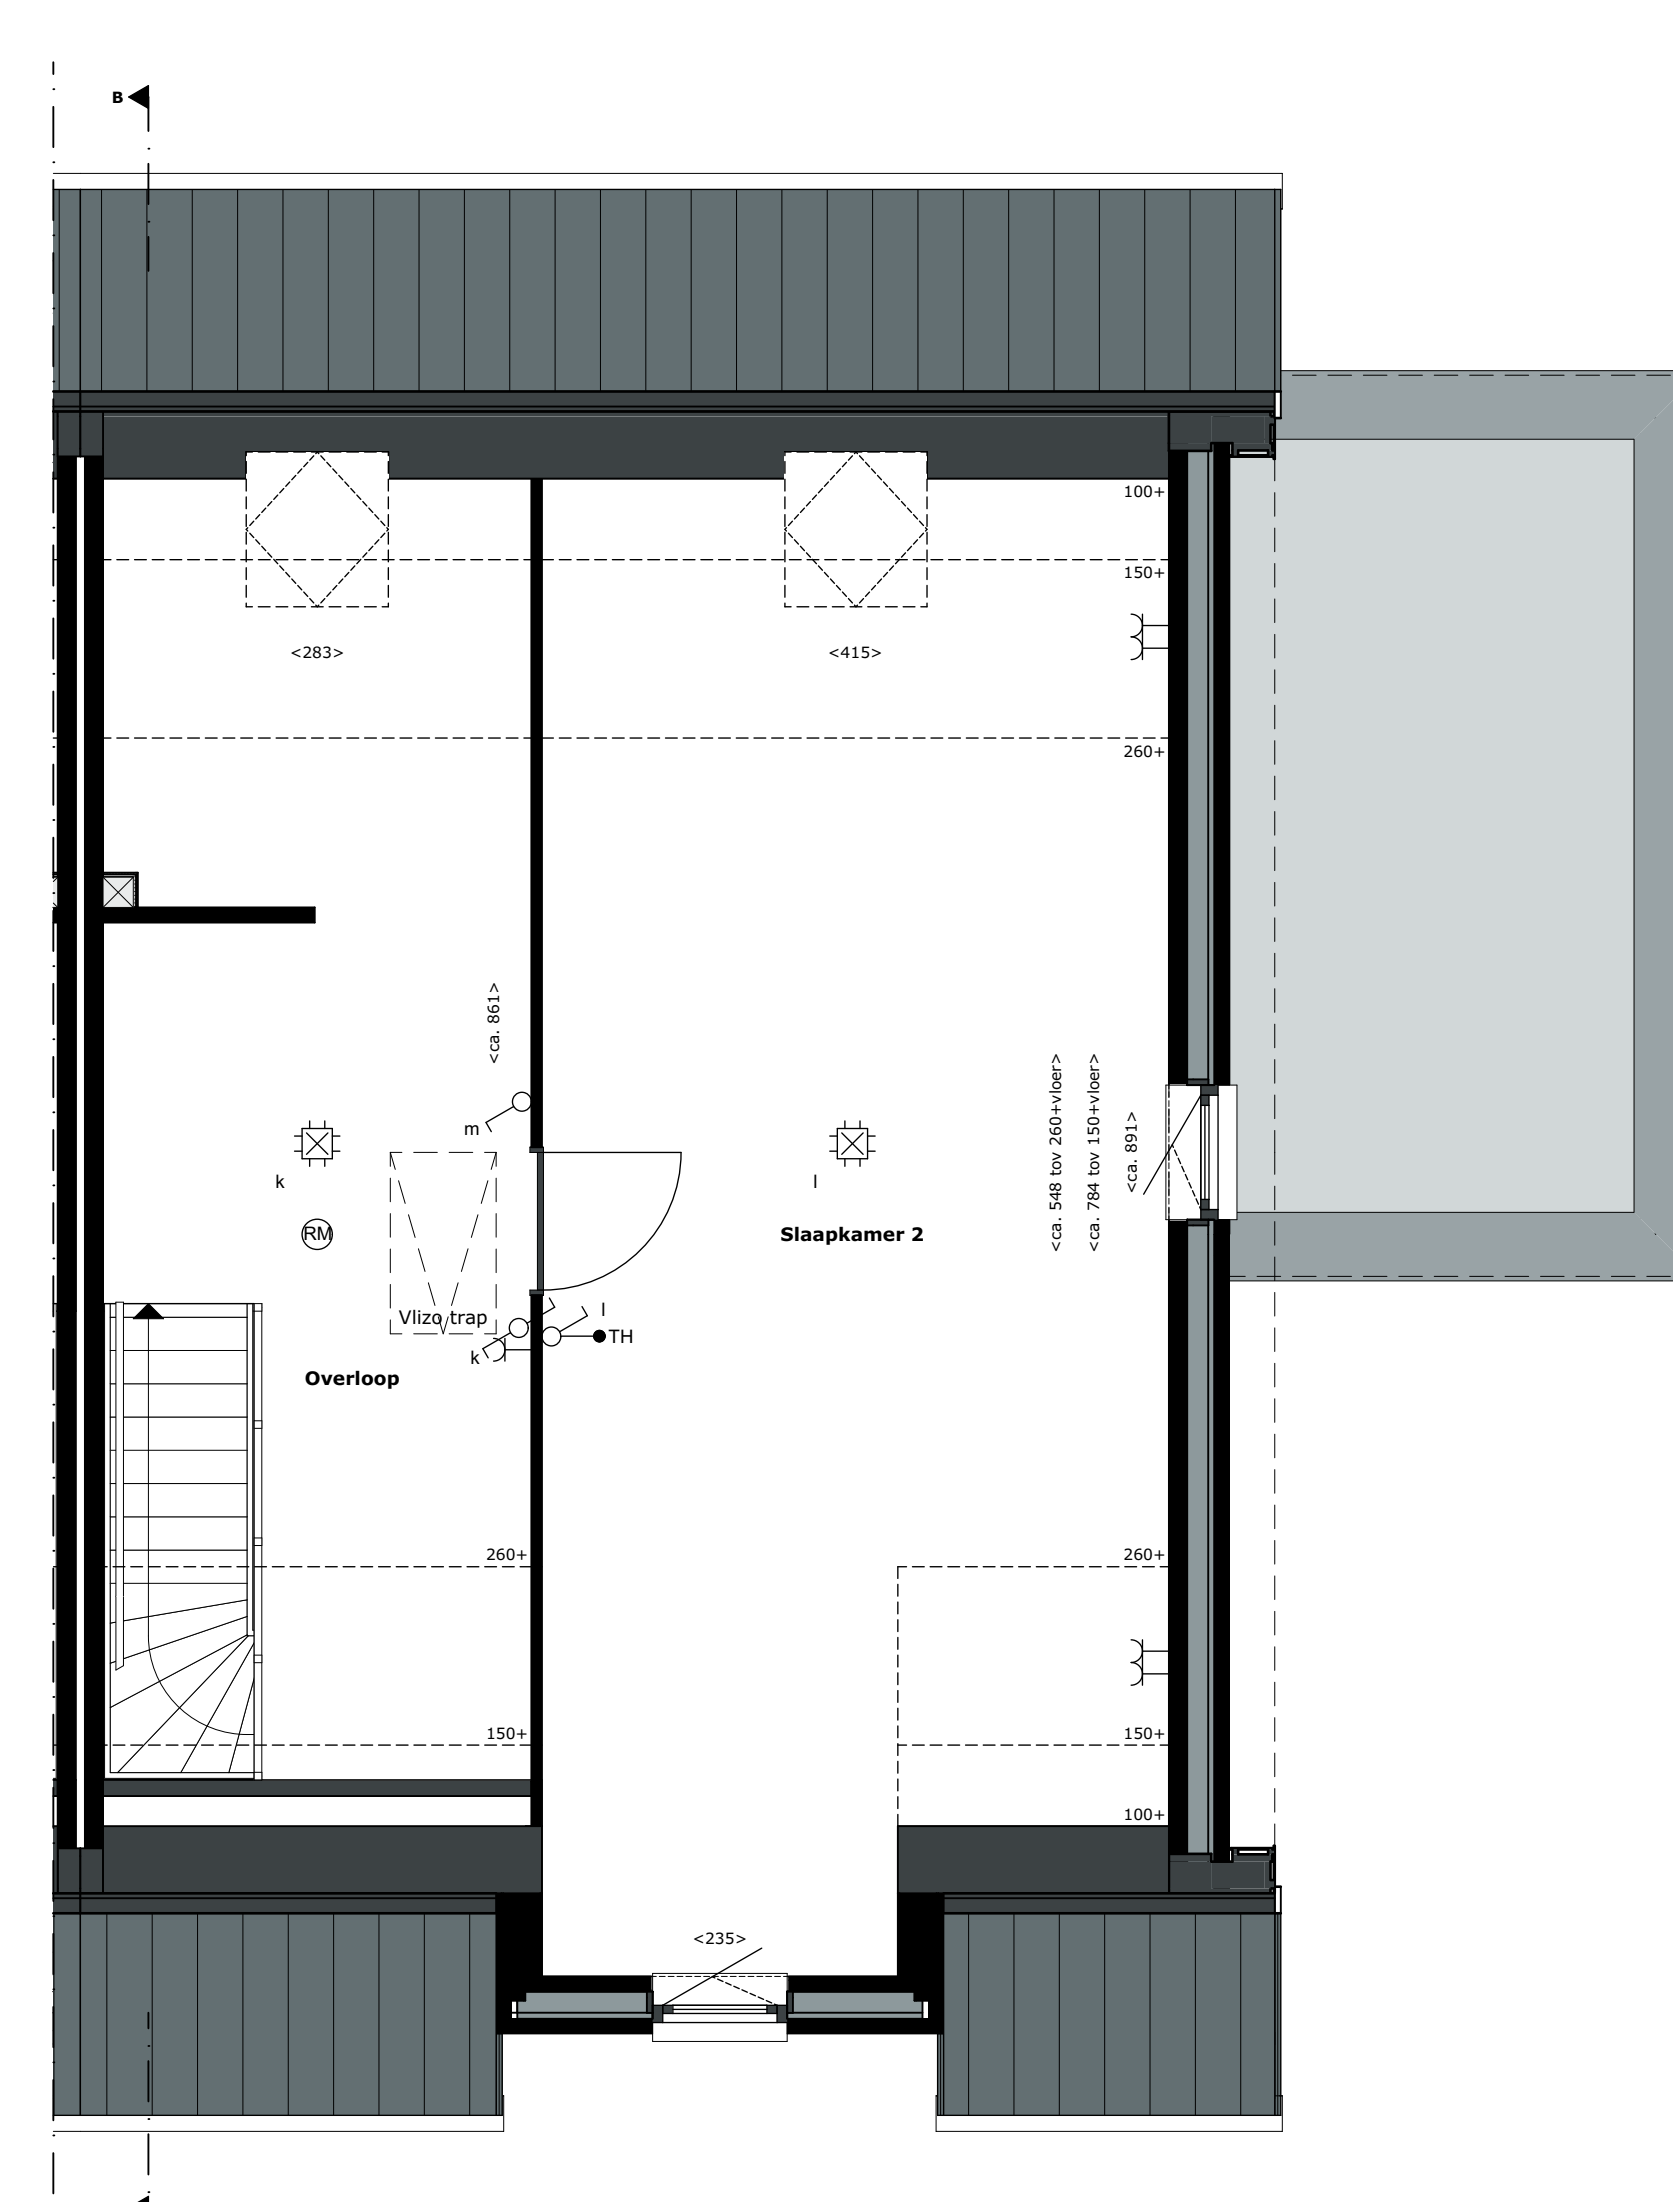

Voorgevel

Rechterzijgevel

Achtergevel

Doorsnede B-B

Begane grond

Eerste verdieping

Tweede verdieping

RENNVOOI PLATTEGRONDEN		RENNVOOI GEVELS	
<b>SYMBOL EN</b>			
	Verwiler vloerverwarming		Afvoer mechanische ventilatie, exacte positie conform opgave
	Mechanische ventilatiebox		PV-panels, aantal en positie nader te bepalen
	Warmtepomp		Window
	Homeautomatiseerder		Deur
	Stoerwand		Deur
<b>SYMBOL EN ELEKTRA</b>			
	Aansluitpunt 1 fase, zonnepanelen-warmtepomp		Window
	Thermostaat		Deur
	CO2-melder tlv ventilatie		Deur
	Vochtensensor tlv ventilatie badkamer		Deur
	Regelbak tlv vloerverwarming regeling		Deur
	Aansluitpunt data niet bedraad		Deur
	Wand lichtpunt		Deur
	Brandmelder		Deur
	Centraal aansluitpunt		Deur
	Centraal aansluitpunt met lichtpunt		Deur
	Contactdoos 1-voudig met beschermingscontact		Deur
	Contactdoos 2-voudig met beschermingscontact		Deur
	Contactdoos 2-voudig met beschermingscontact in 2 inbouwdelen		Deur
	Contactdoos, perlex		Deur
	Bedrukker, 1-pool		Deur
	Schakelaar, wissel		Deur
	Verdelersching		Deur

**Verkooptekening**  
**Bouwnummer 22**  
**Woningtype Vecht**  
**Schaal 1:50, 1:100**  
**Datum 19 april 2023**