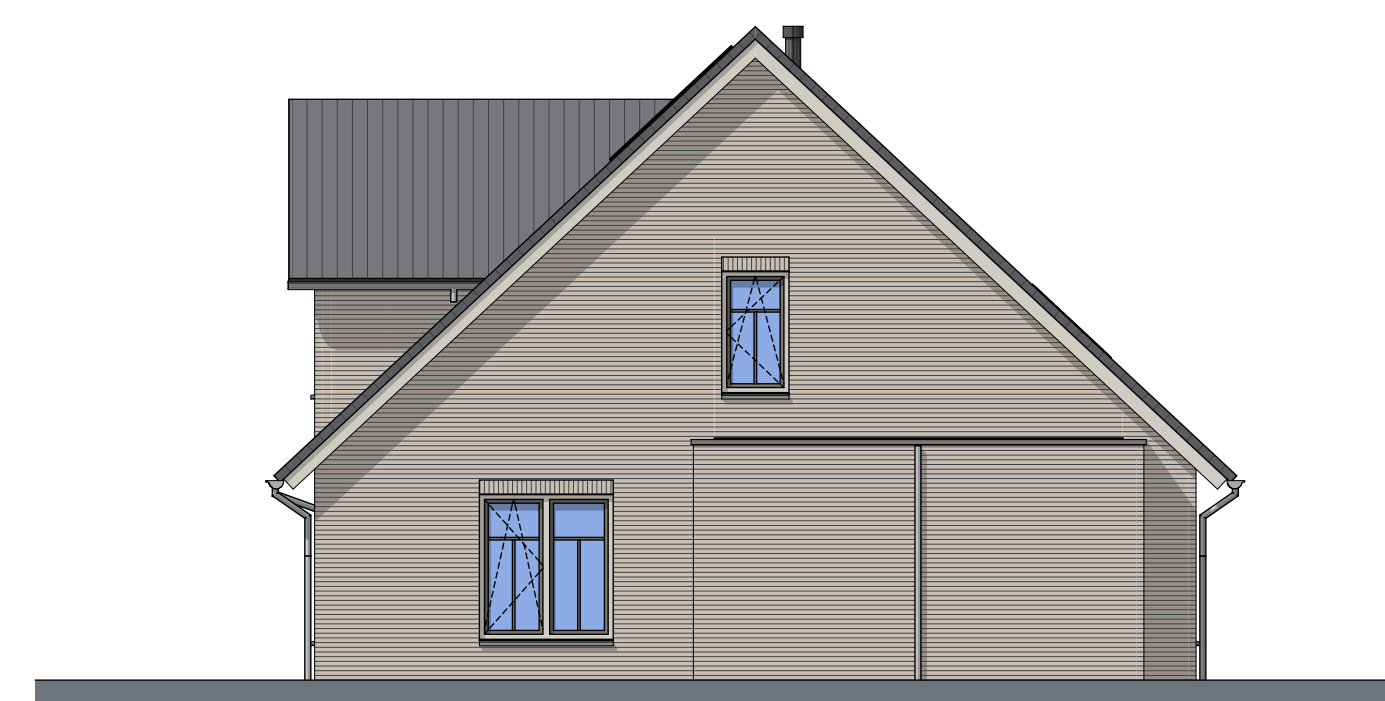

Voorgevel

Rechterzijgevel

Achtergevel

Doorsnede B-B

Begane grond

Eerste verdieping

Tweede verdieping

RENNVOOI PLATTEGRONDEN		RENNVOOI GEVELS	
<b>SYMBOL EN</b>			
	Verwiler vloerverwarming		Afvoer mechanische ventilatie, exacte positie conform opgave
	Mechanische ventilatiebox		PV-panels, aantal en positie nader te bepalen
	Warmtepomp		Window
	Homeautomatiseerder		Deur
	Stoerwand		Deur
<b>SYMBOL EN ELEKTRA</b>			
	Aansluitpunt 1 fase, zonnepanelen-warmtepomp		Window
	Thermostaat		Deur
	CO2-melder tlv ventilatie		Deur
	Vochtensensor tlv ventilatie badkamer		Deur
	Regelbak tlv vloerverwarming regeling		Deur
	Aansluitpunt data niet bedraad		Deur
	Wand lichtpunt		Deur
	Brandmelder		Deur
	Centraal aansluitpunt		Deur
	Centraal aansluitpunt met lichtpunt		Deur
	Contactdoos 1-voudig met beschermingscontact		Deur
	Contactdoos 2-voudig met beschermingscontact		Deur
	Contactdoos 2-voudig met beschermingscontact in 2 inbouwdelen		Deur
	Contactdoos, perlex		Deur
	Bedrukker, 1-pool		Deur
	Schakelaar, wissel		Deur
	Verdelersching		Deur

**Verkooptekening**  
**Bouwnummer 22**  
**Woningtype Vecht**  
**Schaal 1:50, 1:100**  
**Datum 19 april 2023**