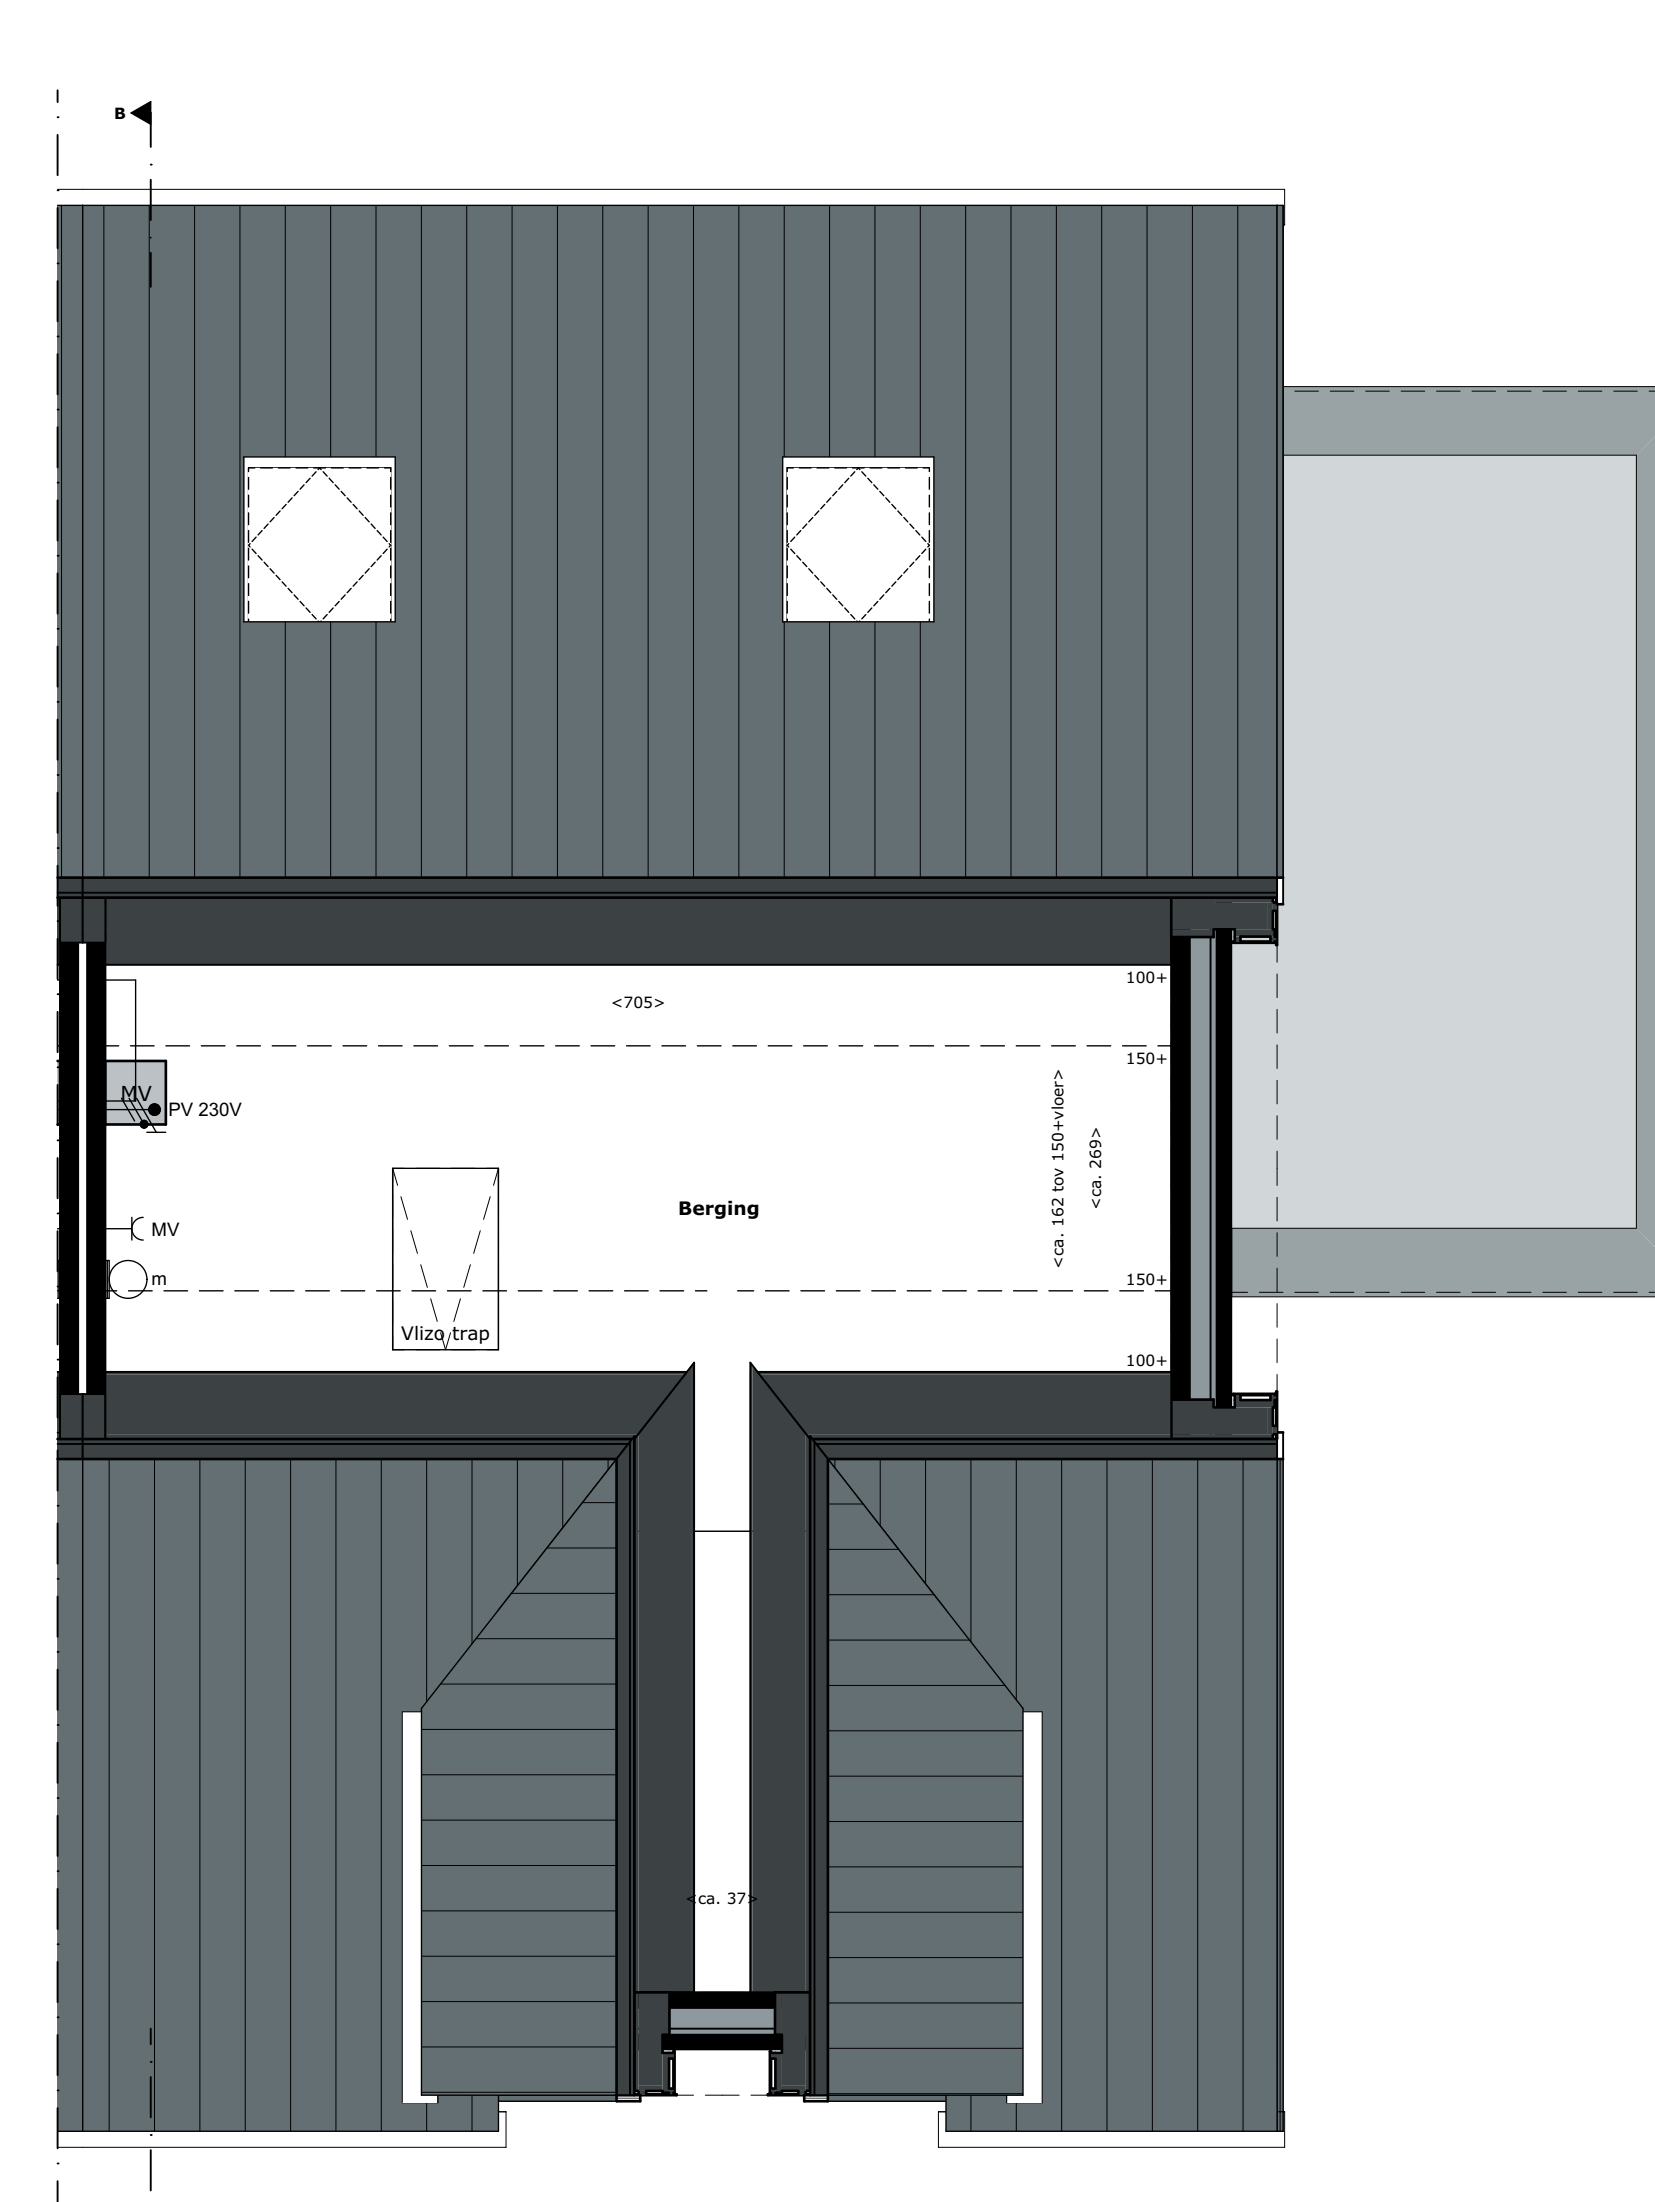

Voorgevel

Rechterzijgevel

Achtergevel

Doorsnede B-B

Begane grond

Eerste verdieping

Tweede verdieping

RENNVOOI PLATTEGRONDEN		RENNVOOI GEVELS	
<b>SYMBOL EN</b>			
	Verwiler vloerverwarming		Afvoer mechanische ventilatie, exacte positie conform opgave
	Mechanische ventilatiebox		PV-panels, aantal en positie nader te bepalen
	Warmtepomp		Window
	Homeautomatiseerder		Deur
	Stoerwand		Deur
<b>SYMBOL EN ELEKTRA</b>			
	Aansluitpunt 1 fase, zonnepanelen-warmtepomp		Window
	Thermostaat		Deur
	CO2-melder tlv ventilatie		Deur
	Vochtensensor tlv ventilatie badkamer		Deur
	Regelbak tlv vloerverwarming regeling		Deur
	Aansluitpunt data niet bedraad		Deur
	Wand lichtpunt		Deur
	Brandmelder		Deur
	Centraal aansluitpunt		Deur
	Centraal aansluitpunt met lichtpunt		Deur
	Contactdoos 1-voudig met beschermingscontact		Deur
	Contactdoos 2-voudig met beschermingscontact		Deur
	Contactdoos 2-voudig met beschermingscontact in 2 inbouwdelen		Deur
	Contactdoos, perlex		Deur
	Bedrukker, 1-pool		Deur
	Schakelaar, wissel		Deur
	Verdelersching		Deur

**Verkooptekening**  
**Bouwnummer 22**  
**Woningtype Vecht**  
**Schaal 1:50, 1:100**  
**Datum 19 april 2023**