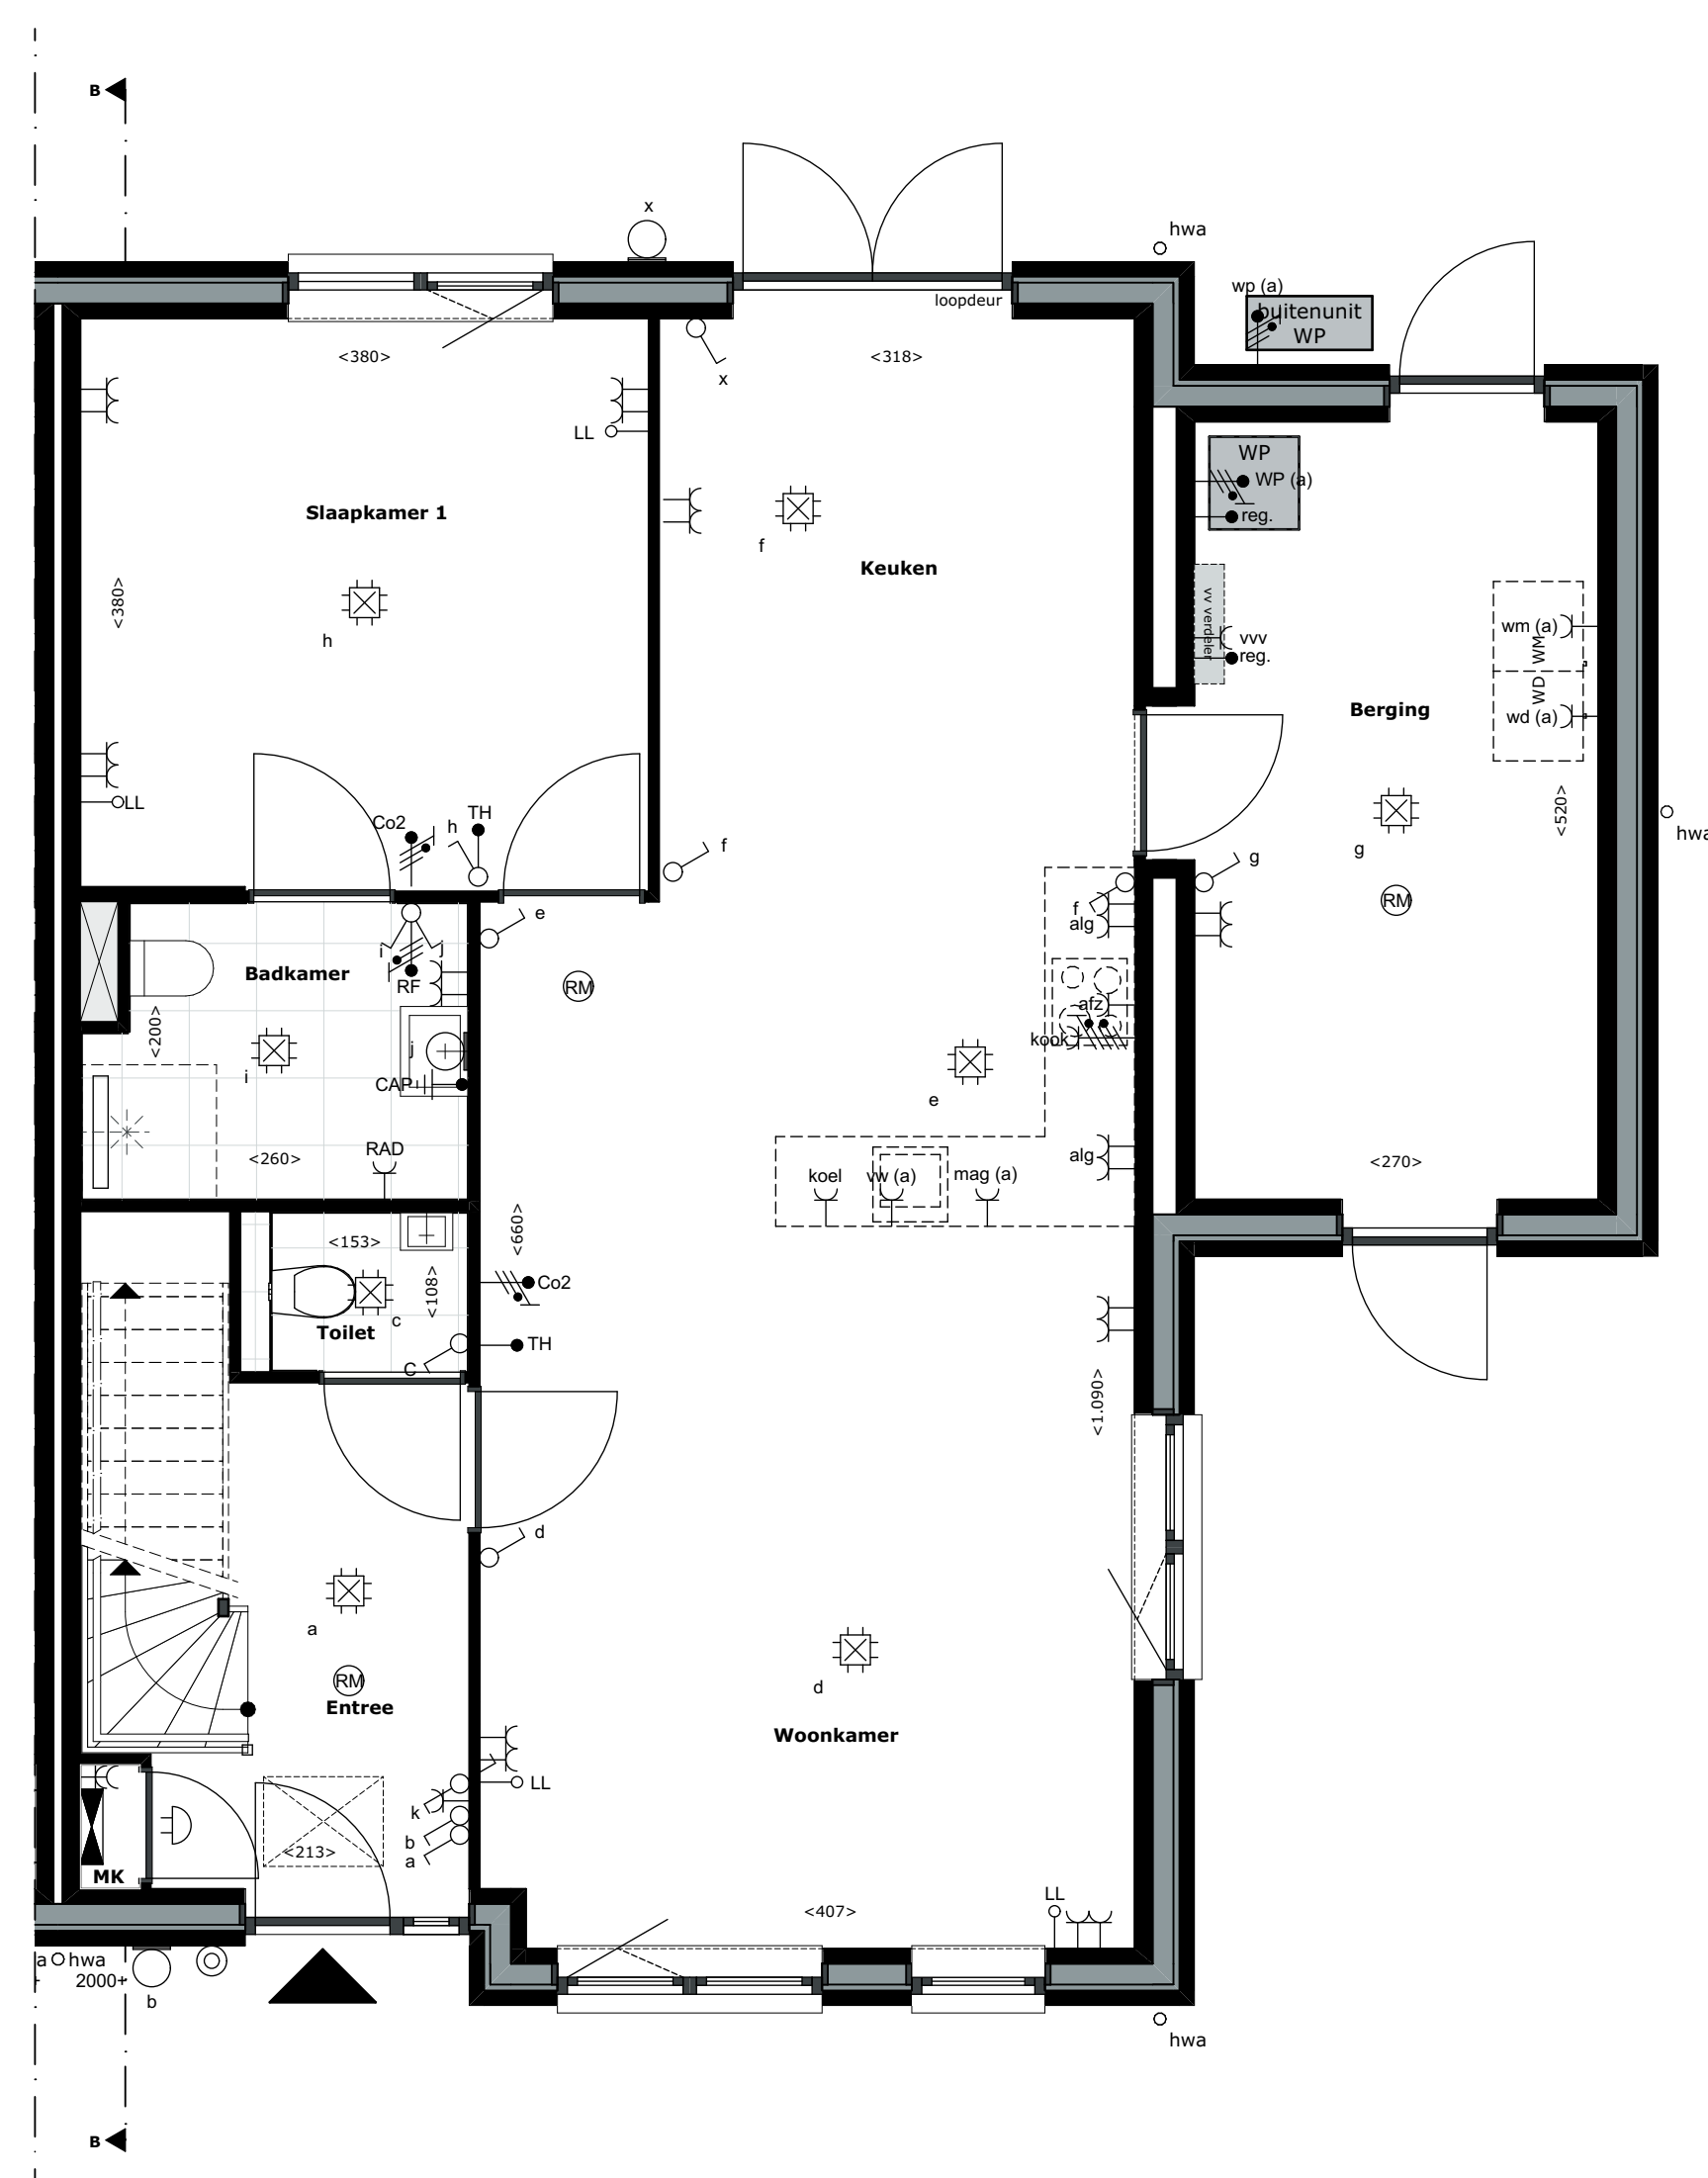

Voorgevel

Rechterzijgevel

Achtergevel

Doorsnede B-B

Begane grond

Eerste verdieping

Tweede verdieping

RENNVOOI PLATTEGRONDEN		RENNVOOI GEVELS	
<b>SYMBOL EN</b>			
	Verwiler vloerverwarming		Afvoer mechanische ventilatie, exacte positie conform opgave
	Mechanische ventilatiebox		PV-panels, aantal en positie nader te bepalen
	Warmtepomp		Window
	Homeautomatiseerder		Deur
	Stoerwand		Deur
<b>SYMBOL EN ELEKTRA</b>			
	Aansluitpunt 1 fase, zonnepanelen-warmtepomp		Window
	Thermostaat		Deur
	CO2-melder tlv ventilatie		Deur
	Vochtensensor tlv ventilatie badkamer		Deur
	Regelbak tlv vloerverwarming regeling		Deur
	Aansluitpunt data niet bedraad		Deur
	Wand lichtpunt		Deur
	Brandmelder		Deur
	Centraal aansluitpunt		Deur
	Centraal aansluitpunt met lichtpunt		Deur
	Contactdoos 1-voudig met beschermingscontact		Deur
	Contactdoos 2-voudig met beschermingscontact		Deur
	Contactdoos 2-voudig met beschermingscontact in 2 inbouwdelen		Deur
	Contactdoos, perlex		Deur
	Bedrukker, 1-pool		Deur
	Schakelaar, wissel		Deur
	Verdelersching		Deur

**Verkooptekening**  
**Bouwnummer 22**  
**Woningtype Vecht**  
**Schaal 1:50, 1:100**  
**Datum 19 april 2023**