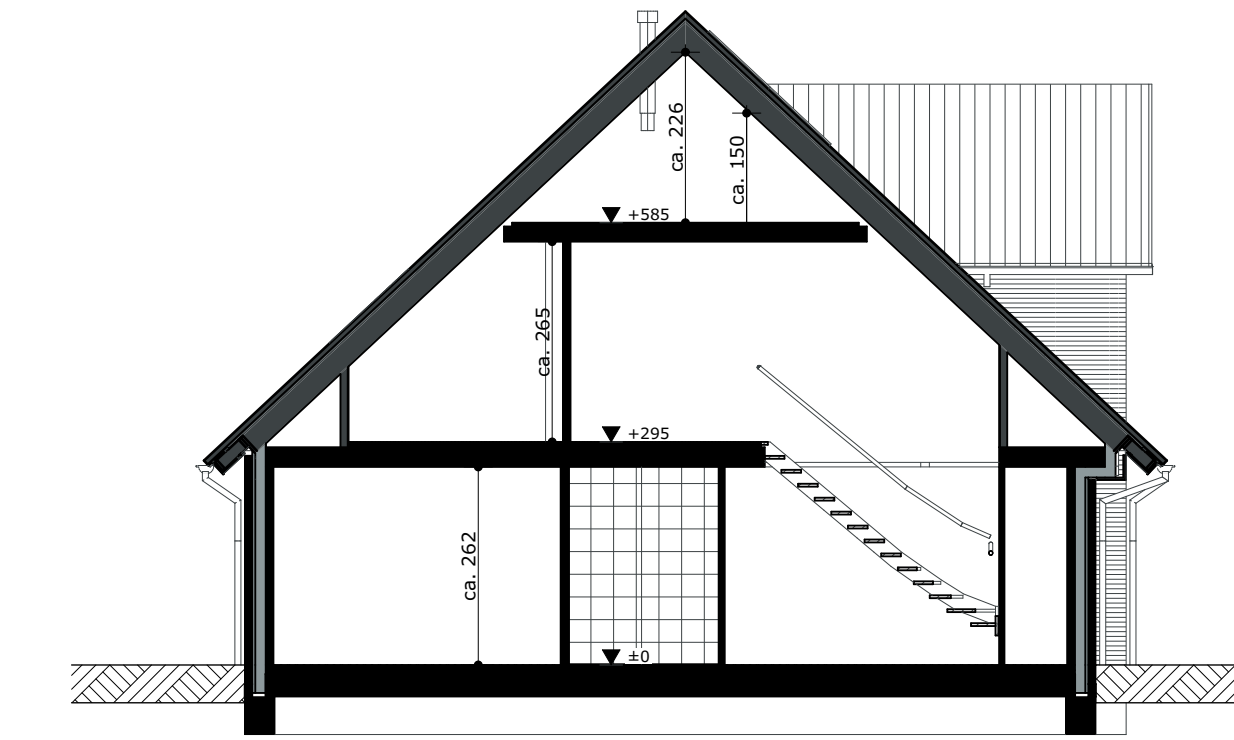

Voorgevel

Rechterzijgevel

Achtergevel

Doorsnede B-B

Begane grond

Eerste verdieping

Tweede verdieping

RENNVOOI PLATTEGRONDEN		RENNVOOI GEVELS	
<b>SYMBOL EN</b>			
	Verwiler vloerverwarming		Afvoer mechanische ventilatie, exacte positie conform opgave
	Mechanische ventilatiebox		PV-panels, aantal en positie nader te bepalen
	Warmtepomp		Window
	Homeautomatiseerder		Deur
	Stoerwand		Deur
<b>SYMBOL EN ELEKTRA</b>			
	Aansluitpunt 1 fase, zonnepanelen-warmtepomp		Window
	Thermostaat		Deur
	CO2-melder tlv ventilatie		Deur
	Vochtensensor tlv ventilatie badkamer		Deur
	Regelbak tlv vloerverwarming regeling		Deur
	Aansluitpunt data niet bedraad		Deur
	Wand lichtpunt		Deur
	Brandmelder		Deur
	Centraal aansluitpunt		Deur
	Centraal aansluitpunt met lichtpunt		Deur
	Contactdoos 1-voudig met beschermingscontact		Deur
	Contactdoos 2-voudig met beschermingscontact		Deur
	Contactdoos 2-voudig met beschermingscontact in 2 inbouwdelen		Deur
	Contactdoos, perlex		Deur
	Bedrukker, 1-pool		Deur
	Schakelaar, wissel		Deur
	Verdelersching		Deur

**Verkooptekening**  
**Bouwnummer 22**  
**Woningtype Vecht**  
**Schaal 1:50, 1:100**  
**Datum 19 april 2023**